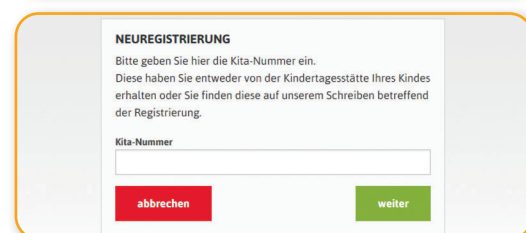

1. **1. Registrieren**
2. **2. E-Mail bestätigen**
3. **3. Geld überweisen**
4. **4. Essen bestellen**

Kostenlose Smartphone-App:

kitafino UG (haftungsbeschränkt)

Allersberger Str. 185/O • 90461 Nürnberg • kontakt@kitafino.de
www.kitafino.de